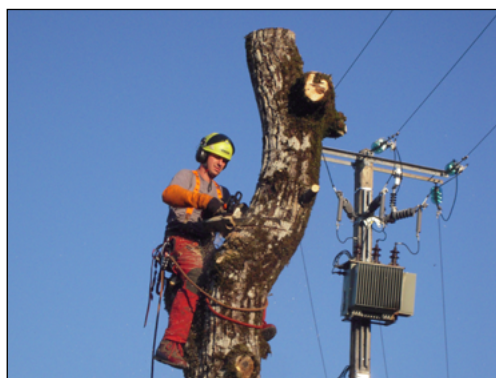

Travaux forestiers

Professionnels des travaux d'accès difficile

Alpes Paysage utilise des techniques adaptées aux fortes pentes et un matériel à faible impact sur les sols qui permet d'intervenir dans les espaces naturels sensibles : sites protégés, zones humides...

Sécurisation des réseaux

- **Entretien des emprises**

Lignes électriques, routes, conduites forcées, voies ferrées...

- **Maîtrise du développement de la végétation**

Débroussaillage, fauchage, élagage, démontage, abattage.

- **Géolocalisation des points d'intervention**

Suivi précis de l'entretien des linéaires et sécurité des intervenants.

- **Interventions d'urgence**

Dégagement d'infrastructures suite à des aléas climatiques.